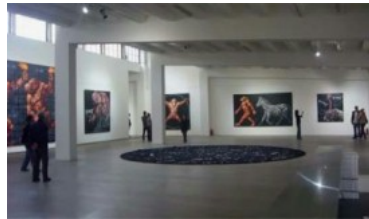

## Chinesische Kunstausstellung JETLAG

Im Rahmen der Partnerlandbeteiligung Chinas und anlässlich des chinesischen Kulturjahres 2012 in Deutschland führt die Kunsthalle Faust in Kooperation mit der Universität Peking und der FH Hannover auf der HANNOVER MESSE die Ausstellung JETLAG durch - eine eindrucksvolle, multimediale Ausstellung zeitgenössischer Kunst Chinas.

In Anbindung an den Hauptstand der chinesischen Partnerlandsbeteiligung werden auf ca. 5000 qm Fläche die Auswirkungen der rasanten wirtschaftlichen Entwicklung Chinas auf die Gesellschaft und den menschlichen mentalen Status thematisiert. Eine Auswahl niedersächsischer Künstlerinnen wird zudem künstlerische Ergänzungen oder Eigenentwürfe zu Themengruppen entwickeln. JETLAG wird somit die Kommunikationsbrücke zwischen chinesischem Kulturjahr und der Partnerlandbeteiligung sein.